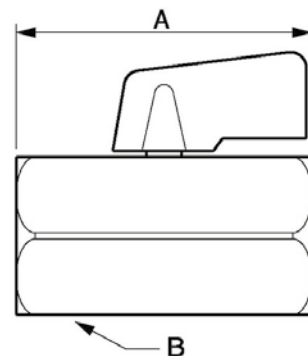

## VANNES A BOISSEAU SPHÉRIQUE SUR PLAQUE

Mini-vannes papillon femelle/femelle

16

Température min/max

-10 / 90 °C

Référence	Taraudage
FSI 13P	G1/4
FSI 17P	G3/8
FSI 21P	G1/2